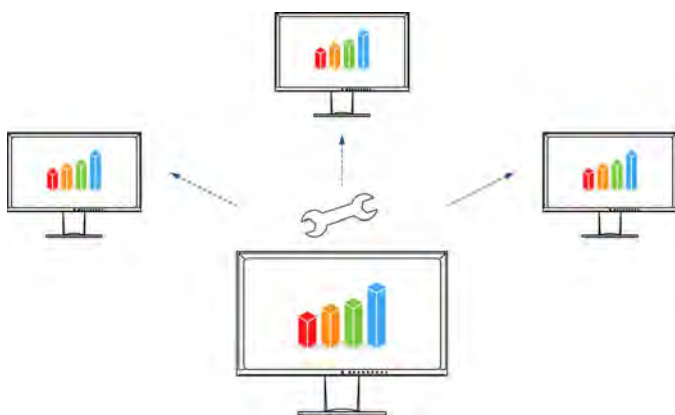

Snadná obsluha průvodcem Button Guide

Průvodce Button Guide zpřehledňuje všechny funkce. Pouhý dotyk tlačítka postačí k zobrazení všech funkcí a grafických tlačítek na obrazovce.

Popis

Screen InStyle

Prostřednictvím softwaru Screen InStyle můžete monitor EV2760-WT ovládat pohodlně přímo z počítače se systémem Windows bez použití nabídek na obrazovce. Možnosti nastavení zahrnují například podání barev, volby úspory energie a ergonomické funkce jako snížení podílu modré barvy (cirkadiánní stmívání). Ve víceobrazovkových sestavách může software Screen InStyle nastavit všechny připojené monitory najednou.

[Více o programu Screen InStyle](#)

Prostřednictvím serverové aplikace Screen InStyle Server mohou systémoví administrátoři v rámci sítě centrálně spravovat a řídit monitory s nainstalovaným softwarem Screen InStyle. Tím se optimalizuje spotřeba energie a zjednodušuje se investiční management monitorů.

[Více o programu Screen InStyle Server](#)

[Více informací](#)

Nástroj Monitor Configurator pro nastavování prostřednictvím komunikační sítě

Ulehčení práce síťových administrátorů: Software vám umožňuje jednotnou konfiguraci více monitorů jedním úkonem, a to prostřednictvím rozhraní USB. Ušetříte čas a všechny obrazovky budou mít shodné nastavení. Konfiguraci lze uložit v podobě souboru XML a přenést ji do klientských zařízení.