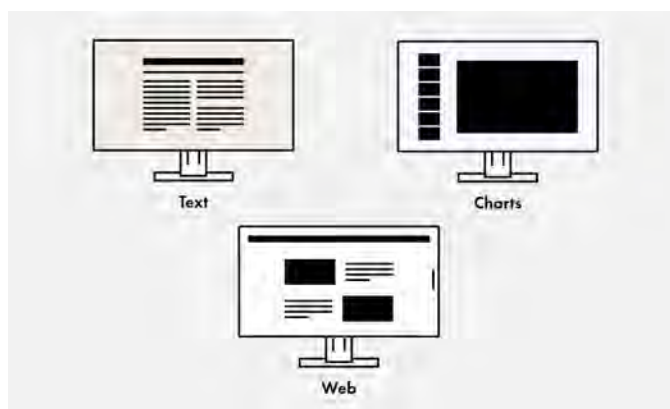

Přednastavené uživatelské režimy: Optimalizované zobrazení jediným stisknutím tlačítka

Přednastavené barevné režimy vám usnadní práci a prohlížení snímků, textů nebo filmů. Pro nastavení barev je rozdíl, zda sledujete film, upravujete obrázek, brouzdáte po internetu, nebo píšete text. Prostým stisknutím tlačítka můžete použít příslušné standardní nastavení jasu, korekce gama a teploty barev. Příklad: Režim Papír simuluje příjemný kontrast knih tím, že snižuje zastoupení modré části barevného spektra. Tímto způsobem se šetří zrak a předchází se únavě očí.