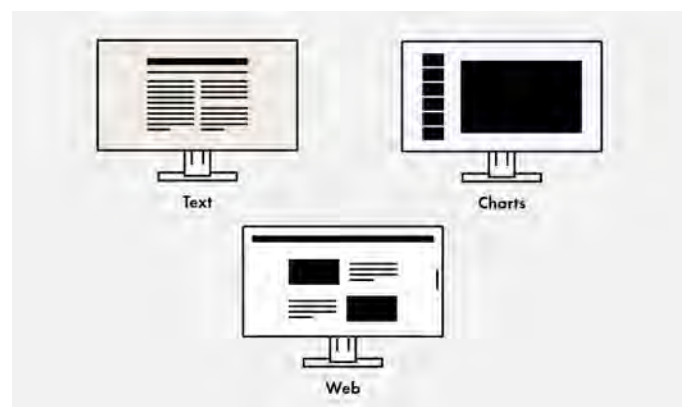

Přednastavené uživatelské režimy: Optimalizované zobrazení jediným stisknutím tlačítka

Přednastavené barevné režimy vám usnadní práci a prohlížení snímků, textů nebo filmů. Pro nastavení barev je rozdíl, zda sledujete film, upravujete obrázek, brouzdáte po internetu, nebo píšete text. Prostým stisknutím tlačítka můžete použít příslušné standardní nastavení jasu, korekce gama a teploty barev. Příklad: Režim Papír simuluje příjemný kontrast knih tím, že snižuje zastoupení modré části barevného spektra. Tímto způsobem se šetří zrak a předchází se únavě očí.