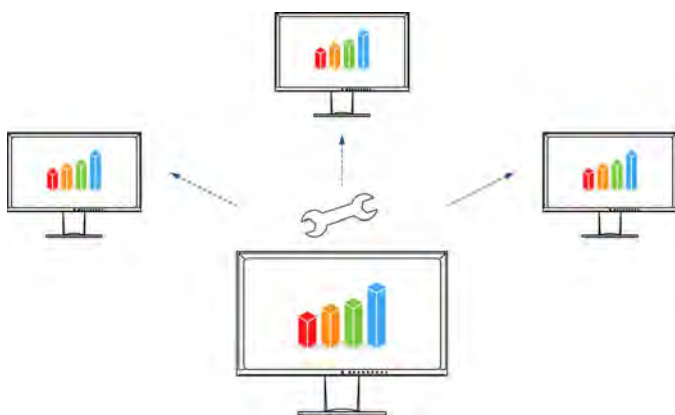

Popis

Screen InStyle

Prostřednictvím softwaru Screen InStyle můžete monitor EV2760-BK ovládat pohodlně přímo z počítače se systémem Windows bez použití nabídek na obrazovce. Možnosti nastavení zahrnují například podání barev, volby úspory energie a ergonomické funkce jako snížení podílu modré barvy (cirkadiánní stmívání). Ve víceobrazovkových sestavách může software Screen InStyle nastavit všechny připojené monitory najednou.

[Více o programu Screen InStyle](#)

Prostřednictvím serverové aplikace Screen InStyle Server mohou systémoví administrátoři v rámci sítě centrálně spravovat a řídit monitory s nainstalovaným softwarem Screen InStyle. Tím se optimalizuje spotřeba energie a zjednodušuje se investiční management monitorů.

[Více o programu Screen InStyle Server](#)

[Více informací](#)

Nástroj Monitor Configurator pro nastavování prostřednictvím komunikační sítě

Ulehčení práce síťových administrátorů: Software vám umožňuje jednotnou konfiguraci více monitorů jedním úkonem, a to prostřednictvím rozhraní USB. Ušetříte čas a všechny obrazovky budou mít shodné nastavení. Konfiguraci lze uložit v podobě souboru XML a přenést ji do klientských zařízení.

Ušetřete až 30 % energie – díky funkci EcoView-Optimizer

Úspora elektřiny bez újmy na kvalitě: Funkce EcoView-Optimizer snižuje pro tmavé obrazy automaticky intenzitu podsvícení. Spotřeba elektřiny přitom klesá až o 30 %. Zároveň se zesiluje signál a upravují hodnoty barevných odstínů. Účinek: Při nižší spotřebě se zobrazuje obraz obvyklé kvality.